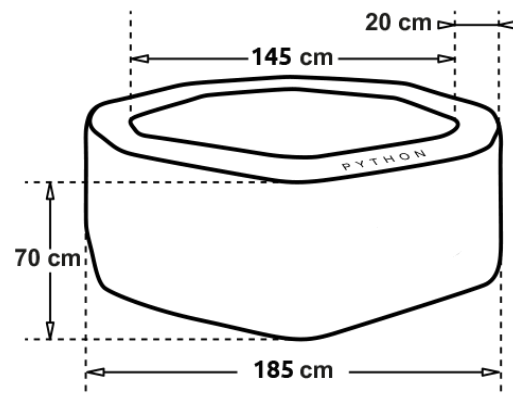

Instalacja basenów ogrodowych NetSpa zajmuje tylko 15minut!

Wymiary i specyfikacja techniczna:

Zewnętrzne: 185 x 185 x H 70cm

Wewnętrzne: 145 x 145 x H 70cm

Pojemność wody: 850l

Waga pustego: 30 kg

Dysze powietrzne: 130