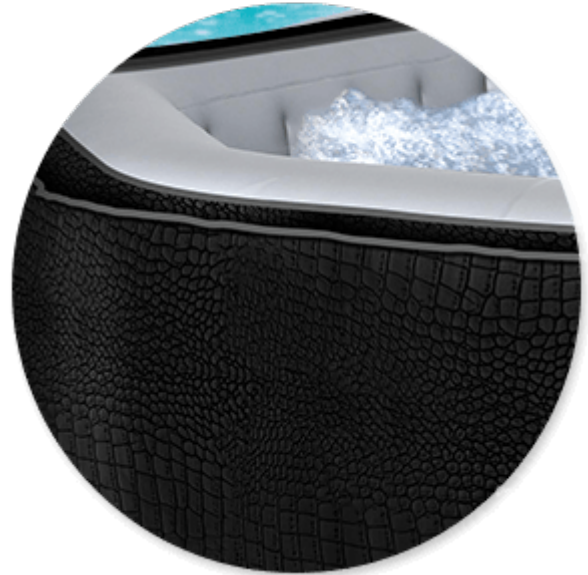

3 funkcje w jednym w basenie !

Masaż, Filtracja, Ogrzewanie

Dzięki dyszom ustawionym w układzie 360stopni i bardzo wydajnej pompie o mocy 650W, nasze **jacuzzi ogrodowe** zapewnia idealne rozmieszczenie i moc bąbelków do **komfortowego masażu**.

Ta sama pompa jednocześnie podgrzewa wodę nawet do **42stopni**, dzięki czemu można się cieszyć ogrodowym spa nie zważając na pogodę!

W każdym z naszych basenów woda jest również na bieżąco filtrowana, dlatego korzystanie z nich-

to czysta przyjemność!

Jacuzzi ogrodowe firmy NetSpa to **100% bezpieczeństwa:**

-Blokada panelu sterowania

-ochrona przed przegrzaniem (woda do 42stopni)