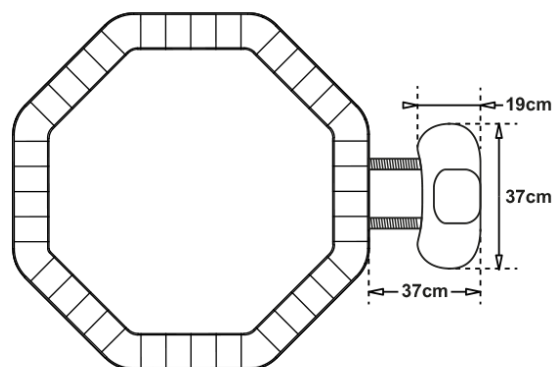

Moc bąbelków: 650 W

Moc filtracji: 40 W

Wydajność filtracji: 2006 l/h

Moc podgrzewania wody: 1500 W

Szybkość podgrzewania: 1.5°C - 2.5°C/h

Maksymalna temperatura: 42 °C

Zestaw zawiera:

1. Basen
2. Zewnętrzną pompę 3w1 (filtrowanie, podgrzewanie do 42stopni, filtracja) + służy również do nadmuchania basenu
3. Pokrywa utrzymująca ciepło i chroniąca przed opadami
4. Specjalna wzmocniona powłoka a'la skóra węża wraz z zintegrowaną matą podłogową
5. Filtr+ nakręcany pojemnik na filtr
6. Zestaw naprawczy - 2 łaty z oryginalnego materiału
7. Wąż do napompowania basenu
8. Wąż odpływowy
9. Zakrętki dysz (w przypadku odłączenia pompy) - 2 szt

Gwarantujemy, że zakupione w naszym sklepie **jacuzzi ogrodowe** dostarczy Państwu **100% satysfakcji**, niezapomnianych chwil relaksu i radości!